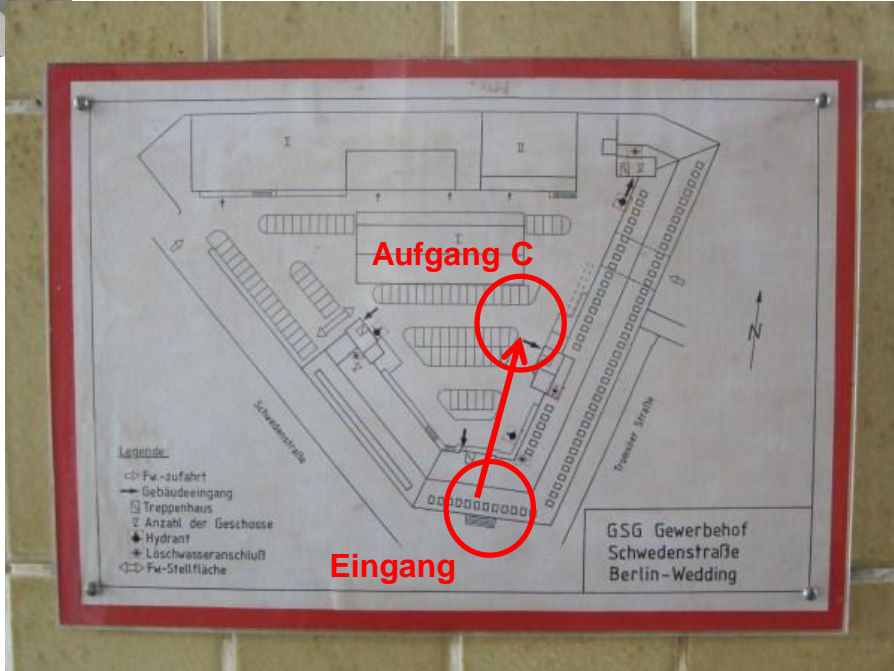

Die neuen Masterräume Schwedenstraße 9

**Klingel Haupteingang
Schwedenstraße 9**

Durchgang in den Hof Aufgang C

Aufgang C Schlüsselkarte

„Mensa“ Essbar im EG

**Treppen
bis 4. OG !!!**

**Zugang mit
Schlüsselkarte
Türe öffnet automatisch
nie festklemmen
(Alarm)**